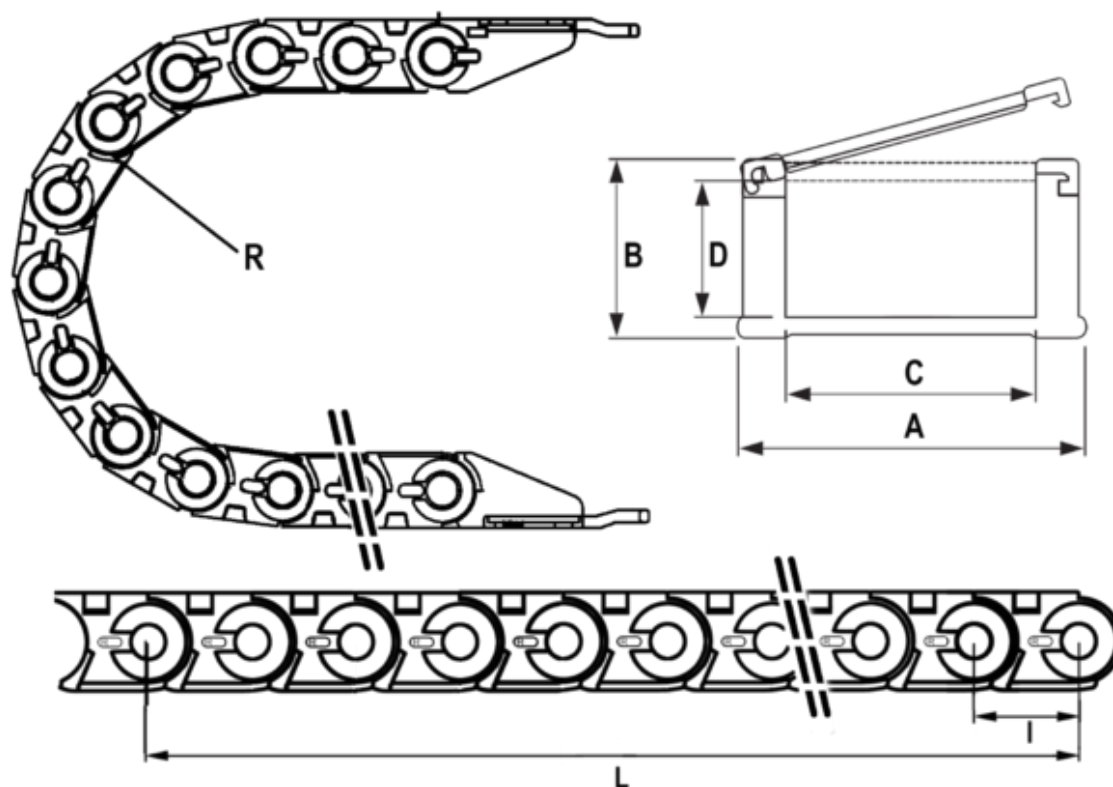

Varenummer: 18CPS03327R075
Beskrivelse: Energikæde, CPS MINI
Type CPS033.27.R75-990L (30 LK)

Mål

Fuld længde	= 990mm
Indv. Bredde	= 27
Indv. Højde	= 23
Led Længde(Pitch)	= 33
Radius	= 075
Udv. Bredde	= 45
Udv. Højde	= 31